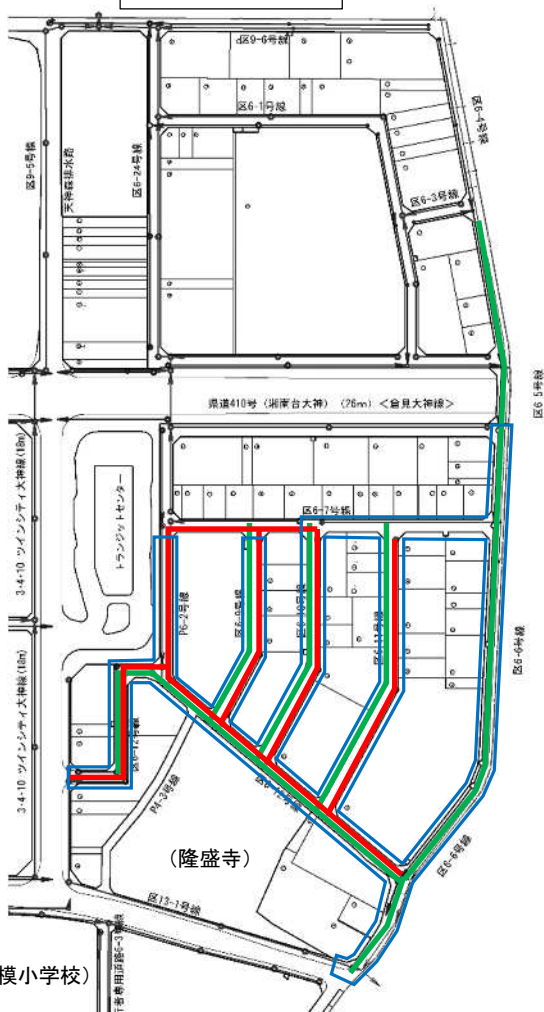

## 道路工事のお知らせ

平素は本組合事業にご理解ご協力を賜り、厚く御礼を申し上げます。

この度、下記施工位置図の箇所において、道路工事を行うことになりました。工事中は部分的に車両通行止めとなり、通り抜けが出来なくなりますが迂回路を確保して施工させていただきますので、何卒ご協力をお願い致します。

工事概要は以下のとおりです。

- 水道管理設工事 【工事期間：令和5年10月下旬頃～令和5年12月下旬頃（予定）】  
施工位置図の**赤色箇所** 予定工事時間：9:00～17:00
- ガス管理設工事 【工事期間：令和5年9月上旬頃～令和6年2月下旬頃（予定）】  
施工位置図の**緑色箇所** 予定工事時間：9:00～17:00
- 道路街渠・舗装工事 【工事期間：令和5年12月上旬頃～令和6年3月下旬頃（予定）】  
施工位置図の**青色箇所** 予定工事時間：9:00～17:00

施工位置図

工事についてお問い合わせ等がございましたら、恐れ入りますが下記までご連絡お願い致します。