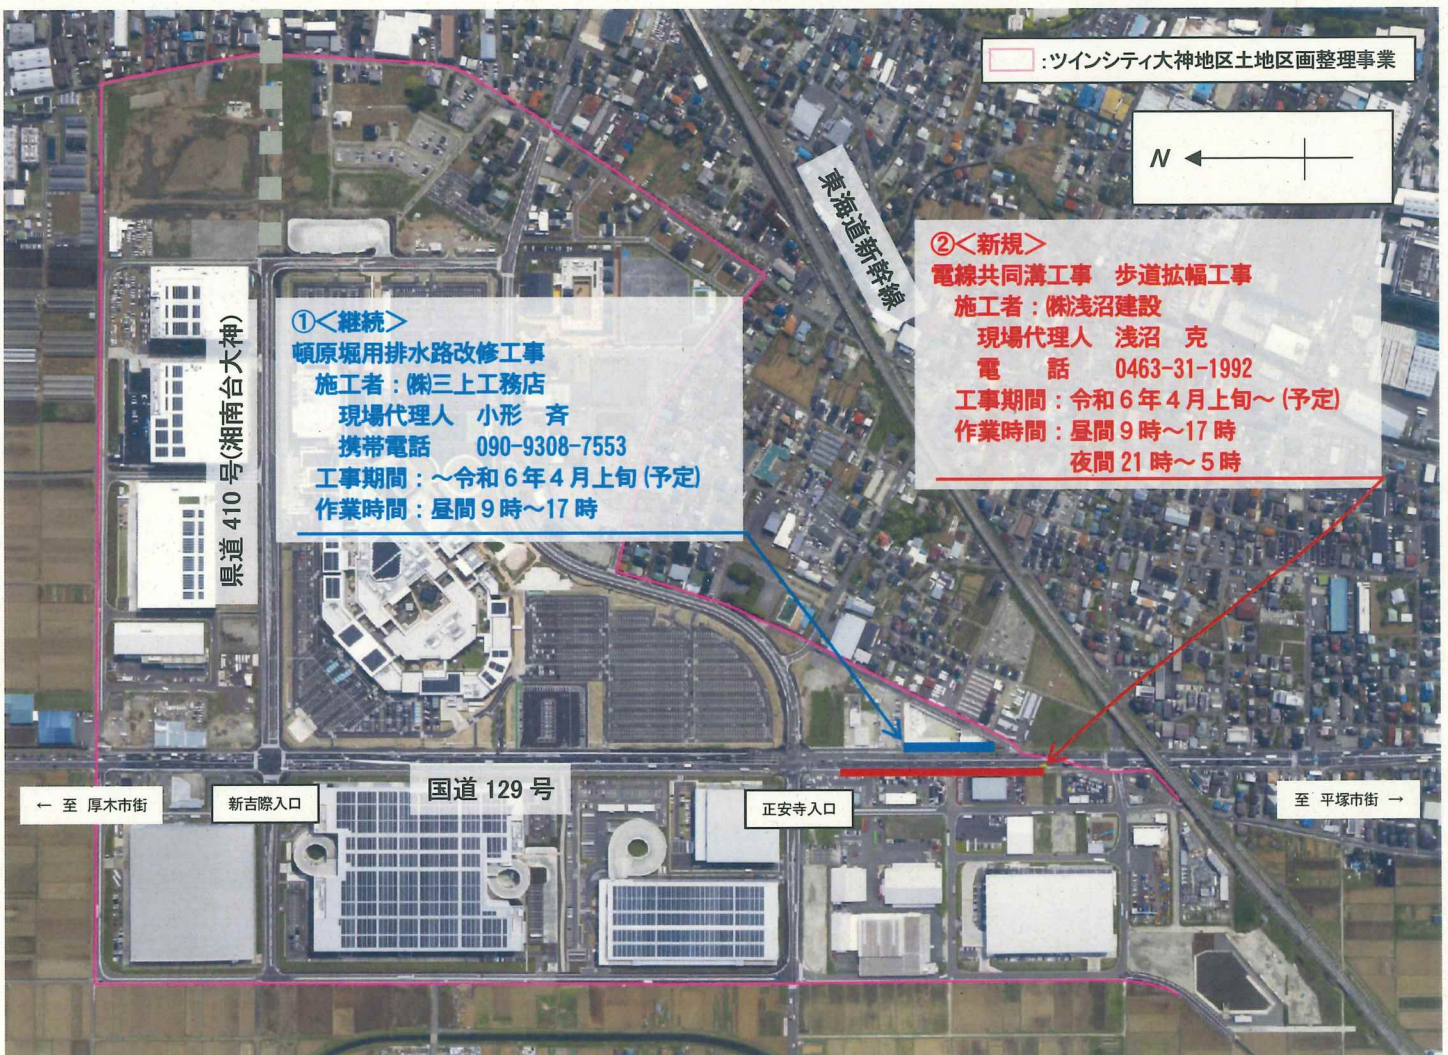

国道129号 道路工事のお知らせ

日頃から、県の道路行政の推進に、ご理解・ご協力をいただきありがとうございます。

これまでにお知らせのとおり、国道129号及び県道410号(湘南台大神) (新規整備道路) の道路工事を進めてまいりました。このたび、新たに国道129号「しょうあんじ正安寺入口交差点」の南側において、電線地中化促進工事と歩道整備工事を実施することとなりました。

工事期間中は、車道や歩道の通行規制などご不便やご迷惑をお掛けすることもあります。ご理解・ご協力いただきますよう、何卒、よろしくお願い申し上げます。

◆ 位置図 ・ 工事概要等

問合せ先：神奈川県 平塚土木事務所 道路都市課 街路公園班 電話 0463-22-2711